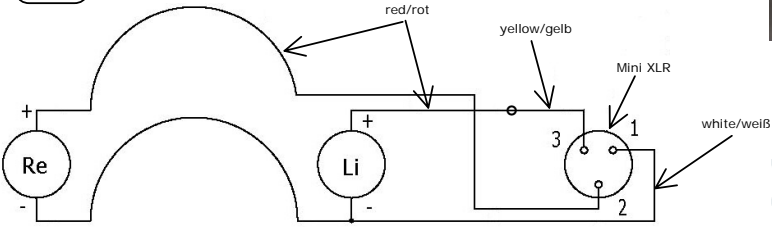

Please take care that the wires are routed as in the picture.  
Bitte beachten Sie daß die Litzen der Kapsel wie im Bild verlegt sein müssen.

**МУЗЦЕНТР**  
МУЗЫКАЛЬНОЕ ОБОРУДОВАНИЕ  
<https://muzcentre.ru>

## Parts list / Stückliste

<i>Description</i>	<i>Pos.</i>	<i>Part number Bestellnummer</i>	<i>Quant. Stück</i>	<i>Bezeichnung</i>
Outer headband	1	2040M02100	1	Bügel
Headband	2	2058Z35010	1	Bügelband
Wedge	3	2040Z36020	2	Führungskeil
Screw Ejoyt 22x8	4	0099N22040	4	Schraube Ejoyt 22x8
Cover	5	2040Z18020	2	Deckel
Rubber loop	6	2040M03030	2	Gummischlaufe
Slider	7	2040Z17260	2	Führung
Cover	8	2040Z52010	2	Abschlussdeckel
Cover left +MiniXLR	9	2058M98010	1	Deckel links + MiniXLR
Screw Ejoyt 22x8	10	0099N22130	3	Schraube Ejoyt 22x8
Screw Ejoyt 40x10	11	0099N40030	2	Schraube Ejoyt 40x10
Housing	12	2058Z05060	2	Haube
Cover	13	2058Z02220	1	Deckel
Ornamental ring	14	2058Z06010	2	Zierring
Ring	15	2144Z10010	2	Ring
Foam ring	16	2073Z15020	2	Schaumstoffring
Swivel joint	17	2040Z05020	2	Gelenkstück
Cardan clamp	18	2040Z04010	2	Kardan Mittelstück
Capsule XXL	19	2606B00050	2	Kapsel XXL
Rubber ring	20	6000N00230	2	O-Ring 20x1
Capsule housing	21	2058M99010	2	Kapselgehäuse
Disk	22	2260Z09010	2	Scheibe
Cushion	23	2058Z10110	2	Ohrpolster
Cushion, velours	23	2955Z26010	(2)	Ohrpolster, Velour
Adapter	24	0018E03350	1	Adapter
Cable	25	0110E02440	1	Kabel
Helix cable	25	0110E03150	(1)	Spiralkabel
Plate "K240MkII"	26	4804S0008	2	Schild "K240MkII"
Plate "L"	27	4804S00010	1	Schild "L"
Plate "Made in Austria"	28	4804S00130	1	Schild "Made in Austria"
Plate "AKG"	29	4804S00140	1	Schild "AKG"
Plate "R"	30	4804S00020	1	Schild "R"
Cover right	31	2040Z09170	1	Deckel rechts