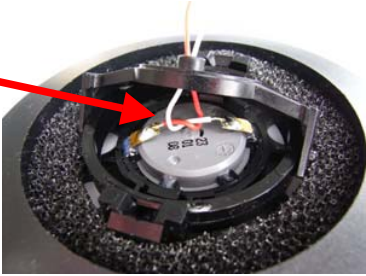

Please take care that the wires are routed as in the picture.  
Bitte beachten Sie daß die Litzen der Kapsel wie im Bild verlegt sein müssen.

**МУЗЦЕНТР**  
МУЗЫКАЛЬНОЕ ОБОРУДОВАНИЕ  
<https://muzcentre.ru>

## Parts list / Stückliste

<i>Description</i>	<i>Pos.</i>	<i>Part number Bestellnummer</i>	<i>Quant. Stück</i>	<i>Bezeichnung</i>
Outer headband	1	2040M02100	1	Bügel
Headband	2	2058Z35010	1	Bügelband
Wedge	3	2040Z36020	2	Führungskeil
Screw Ejoyt 22x8	4	0099N22040	4	Schraube Ejoyt 22x8
Cover	5	2040Z18020	2	Deckel
Rubber loop	6	2040M03030	2	Gummischlaufe
Slider	7	2040Z17260	2	Führung
Cover	8	2040Z52010	2	Abschlussdeckel
Cover left +MiniXLR	9	2058M98010	1	Deckel links + MiniXLR
Screw Ejoyt 22x8	10	0099N22130	3	Schraube Ejoyt 22x8
Screw Ejoyt 40x10	11	0099N40030	2	Schraube Ejoyt 40x10
Housing	12	2058Z05060	2	Haube
Cover	13	2058Z02220	1	Deckel
Ornamental ring	14	2058Z06010	2	Zierring
Ring	15	2144Z10010	2	Ring
Foam ring	16	2073Z15020	2	Schaumstoffring
Swivel joint	17	2040Z05020	2	Gelenkstück
Cardan clamp	18	2040Z04010	2	Kardan Mittelstück
Capsule XXL	19	2606B00050	2	Kapsel XXL
Rubber ring	20	6000N00230	2	O-Ring 20x1
Capsule housing	21	2058M99010	2	Kapselgehäuse
Disk	22	2260Z09010	2	Scheibe
Cushion	23	2058Z10110	2	Ohrpolster
Cushion, velours	23	2955Z26010	(2)	Ohrpolster, Velour
Adapter	24	0018E03350	1	Adapter
Cable	25	0110E02440	1	Kabel
Helix cable	25	0110E03150	(1)	Spiralkabel
Plate "K240MkII"	26	4804S0008	2	Schild "K240MkII"
Plate "L"	27	4804S00010	1	Schild "L"
Plate "Made in Austria"	28	4804S00130	1	Schild "Made in Austria"
Plate "AKG"	29	4804S00140	1	Schild "AKG"
Plate "R"	30	4804S00020	1	Schild "R"
Cover right	31	2040Z09170	1	Deckel rechts